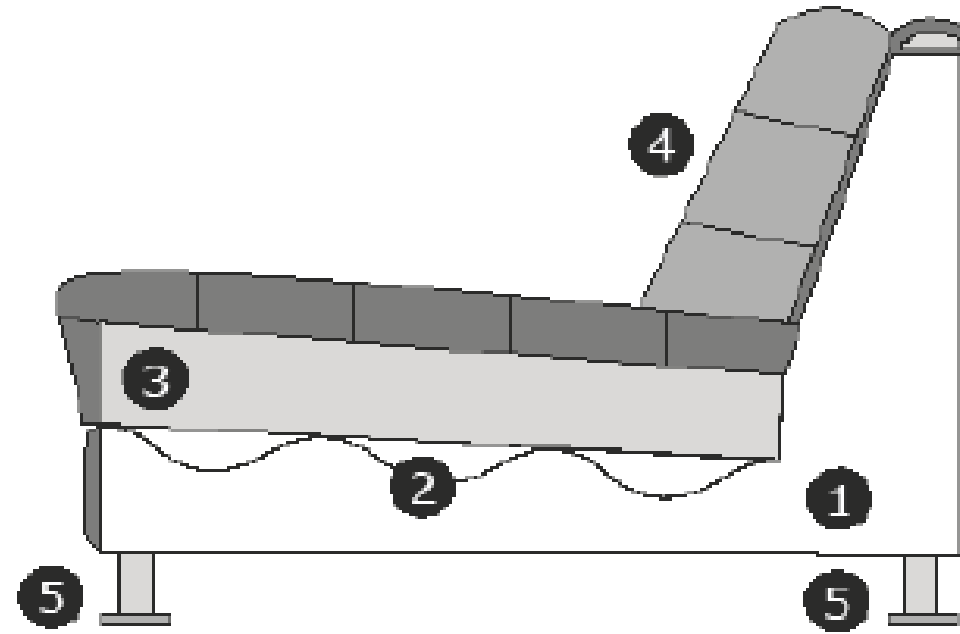

Eckelement Trapez
Art. 021745
1050€

B - 116 cm
H - 74 cm
T - 116 cm

Eckelement rund
Art. 021746
750€

B - 100 cm
H - 74 cm
T - 100 cm

Element	Abmessung
---------	-----------

Divan Links oder Rechts
Art. 021747 oder 021748
1795€

B - 120 cm
H - 74 cm
T - 155 cm

Hocker 100x100cm
Art. 021749
595€

B - 100 cm
H - 44 cm
T - 100 cm

**STELLEN SIE SICH IHR EIGENES SOFA ZUSAMMEN. BEI FRAGEN HELFEN WIR IHNEN GERNE:
ONLINE@BOOGS-HOME.DE ODER 0221-56094426**

**ALLE PREISE INKLUSIVE GESETZLICHER MEHRWERTSTEUER ZUZÜGLICH VERSANDKOSTEN.
LIEFERZEIT CA. 10-12 WOCHEN.**

FLORENZ

Erläuterung der Schnittzeichnung:

- 1) Korpus: Holzfaserplatte, Kiefernleisten, Hartholz, Hartfaserplatte
- 2) Sitzfederung: Nosag-Federn
- 3) Sitzfüllung: Schaum SG30 mit Mischung aus Silikonfasern und Federn abgedeckt mit Dacron und Dacron Wattierung 150 g/m²
- 4) Rückenfüllung: Mischung von Silikonfasern und Federn. Rückenfederung: Holzfaserplatte
- 5) Ausführungen Füße: schwarz (Kunststoff)

Sitzhöhe/Tiefe: ± 44/62 cm

Armhöhe/Breite: ± 70/30 cm

Modell ist vollständig gepolstert. Verbindung der Elemente mittels s.g. Krokodilverbinder