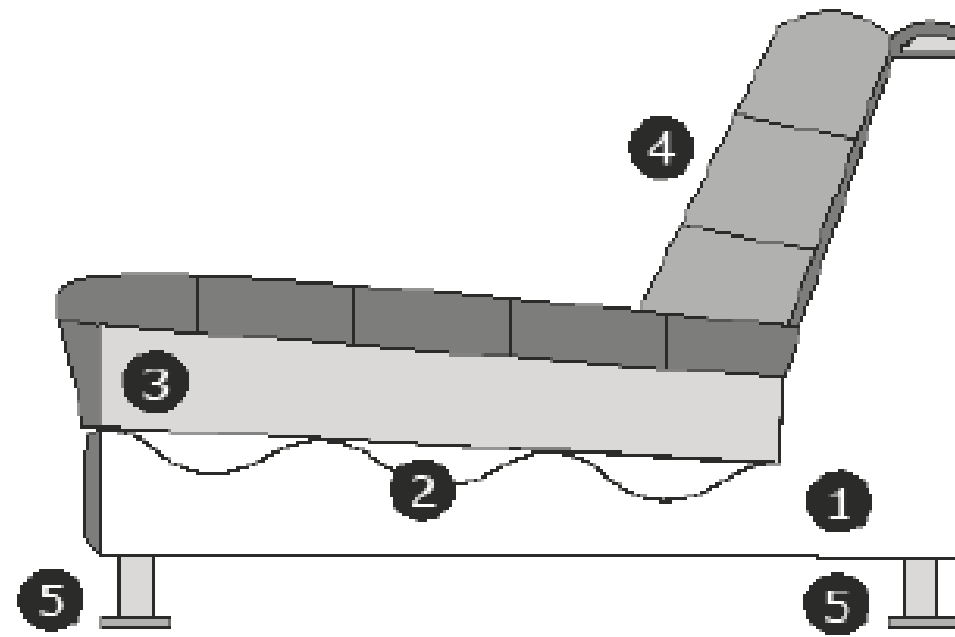

B - 60 cm
T - 40 cm

Element	Abmessung
---------	-----------

Eckelement XL/XL
Art. 021771
1395€

B - 131 cm
H - 70 cm
T - 131 cm

Eckelement L/XL
Art. 021772
1250€

B - 99 cm
H - 70 cm
T - 131 cm

Eckelement XL/L
Art. 021773
1250€

B - 99 cm
H - 70 cm
T - 131 cm

Eckelement L/L
Art. 021774
1295€

B - 99 cm
H - 70 cm
T - 131 cm

STELLEN SIE SICH IHR EIGENES SOFA ZUSAMMEN. BEI FRAGEN
HELFEN WIR IHNEN GERNE:

ONLINE@BOOGS-HOME.DE ODER 0221-56094426

ALLE PREISE INKLUSIVE GESETZLICHER MEHRWERTSTEUER ZUZÜGLICH VERSANDKOSTEN.
LIEFERZEIT CA. 10-12 WOCHEN.

Erläuterung der Schnittzeichnung:

- 1) Korpus: Holzfaserplatte, Kiefernleisten, Hartholz, Hartfaserplatte
- 2) Sitzfederung: Nosagfedern
- 3) Sitzfüllung: T30 Schaum
- 4) Rückenfüllung : R30070 Schaum
- 5) Ausführungen Füße: schwarz (Kunststoff)

Sitzhöhe/Tiefe: $\pm 45/62$ cm oder für die XL-Elemente Sitztiefe: ± 94 cm

Armhöhe/Breite: $\pm 70/35$ cm

Modell ist vollständig gepolsterd. Verbindung der Elemente mittels s.g. Krokodilverbinder.