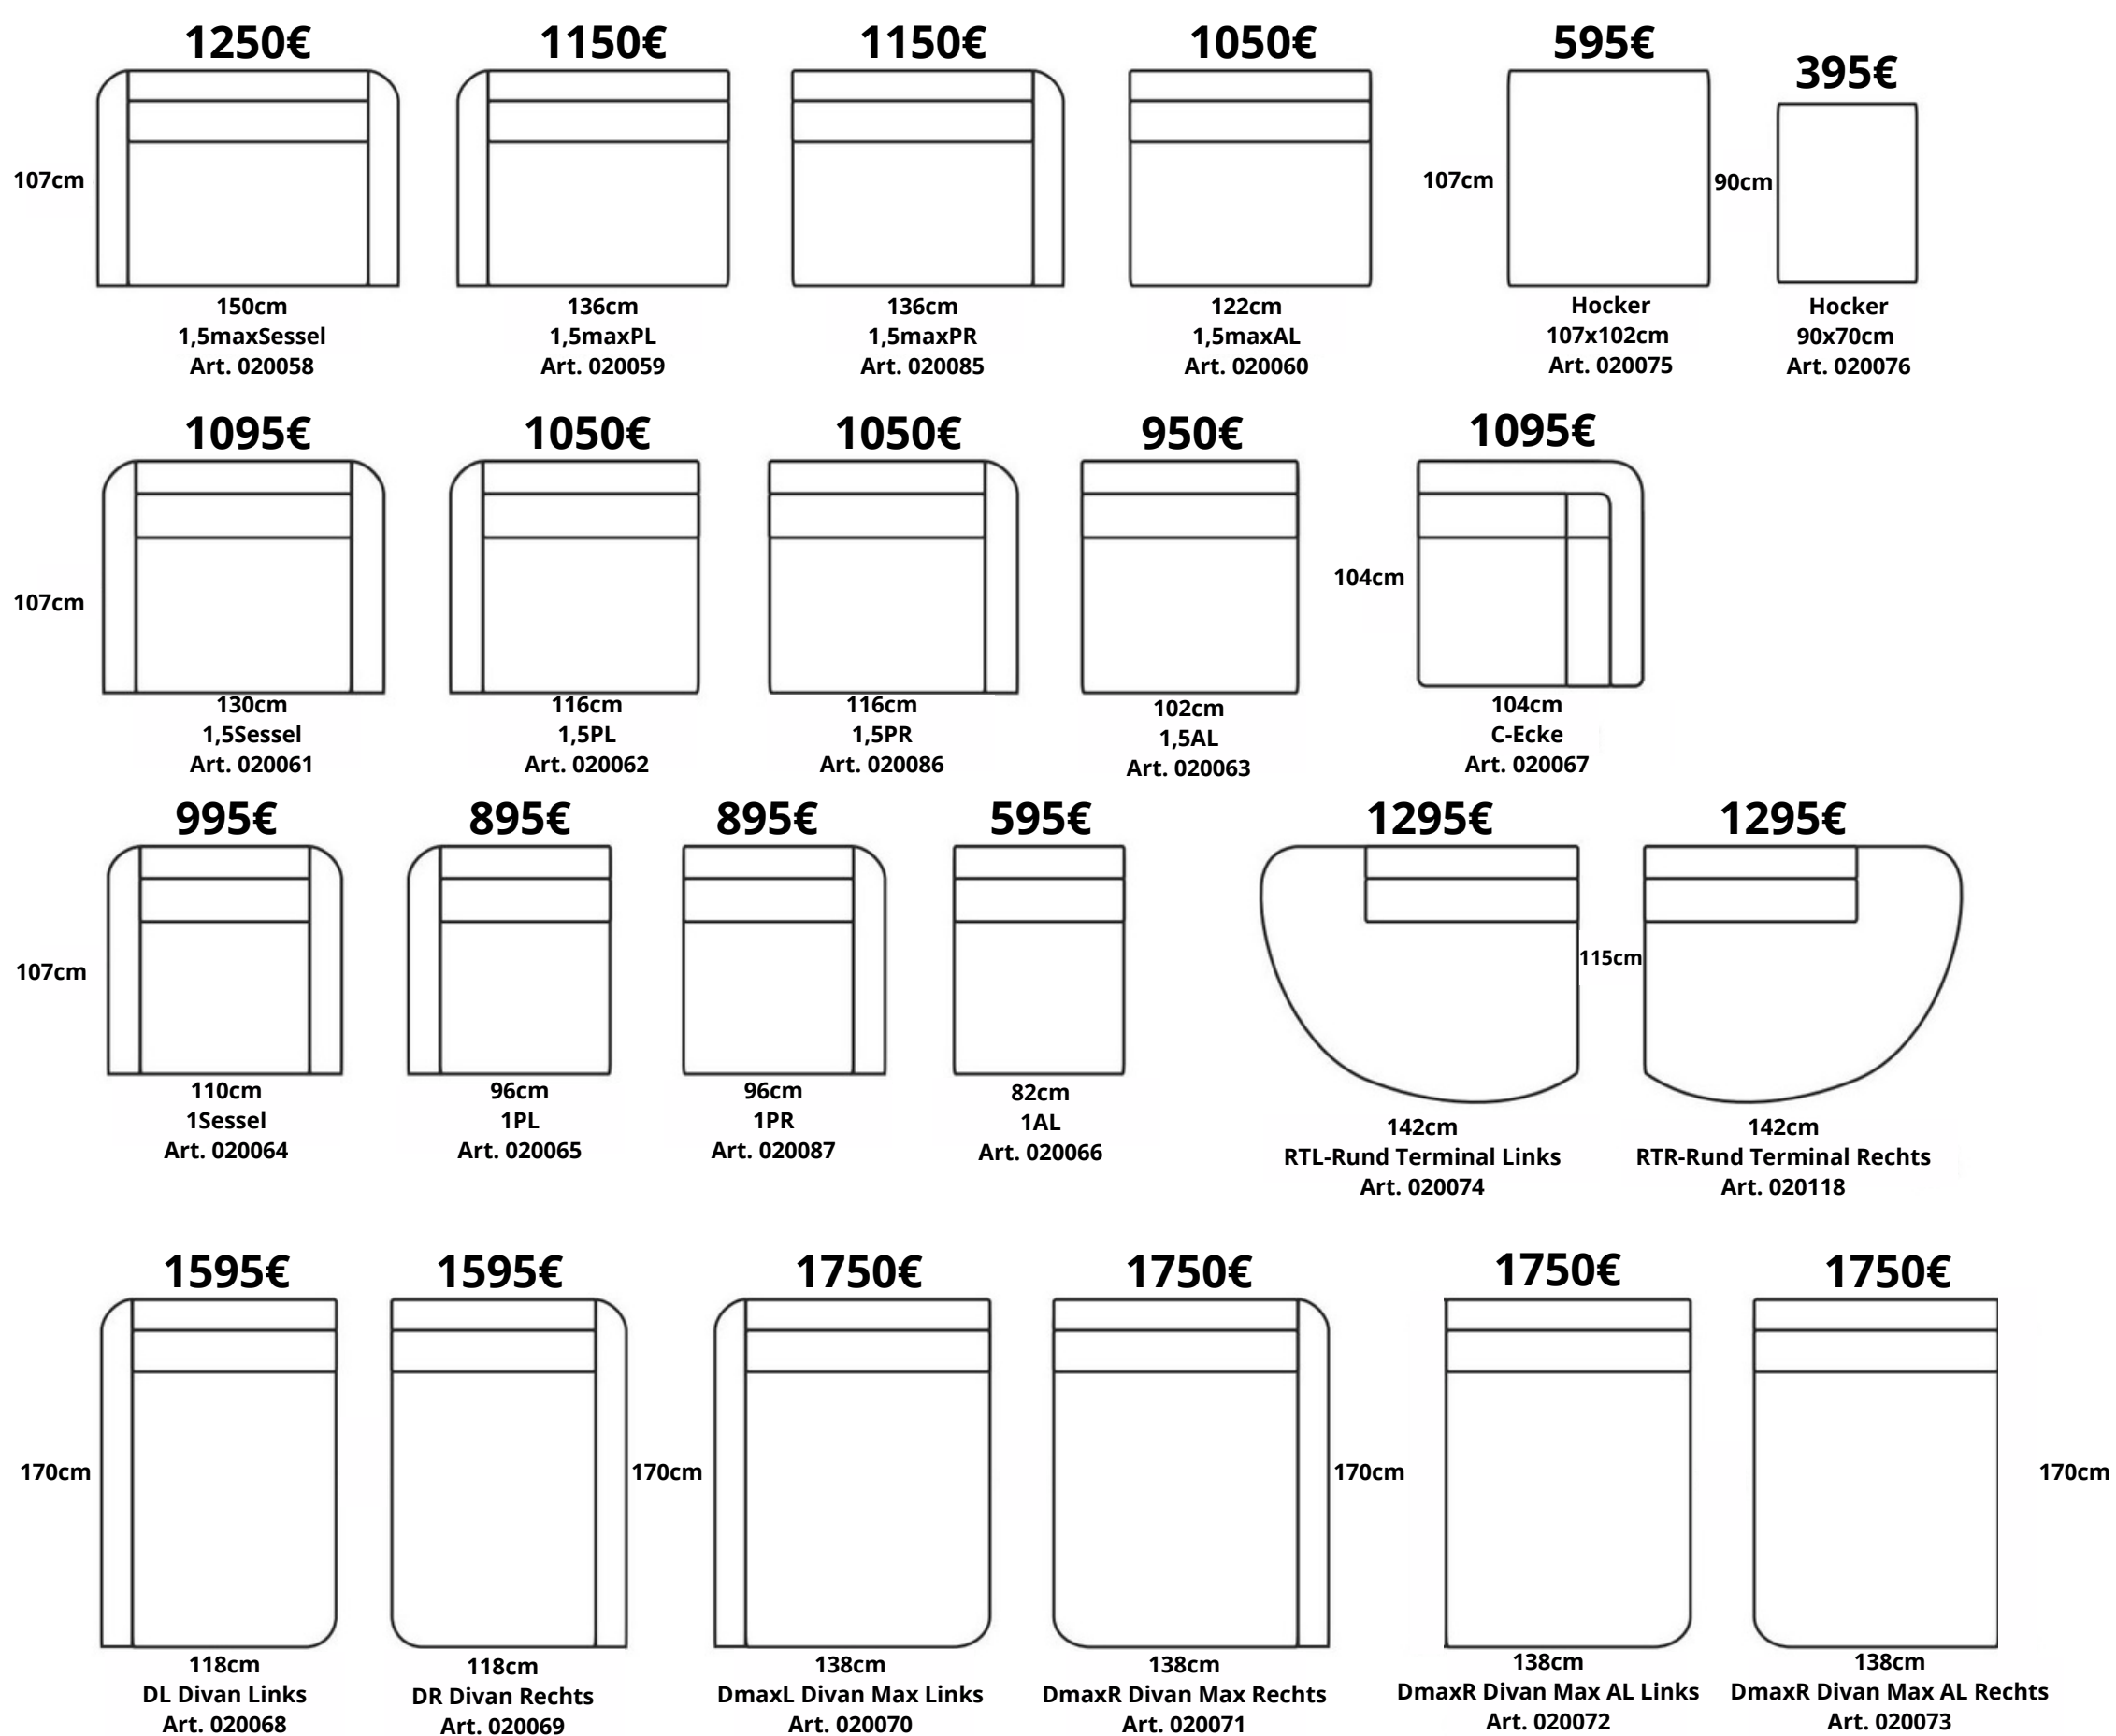

KOPENHAGEN

FEDERUNG: Nosagfederung

SITZFLÄCHE: Gefüllt mit HR-3032 Schaum

RÜCKSEITE: Gefüllt mit Schaumstoffkrümeln, gemischt mit Polyester-Silikonfasern

ELEMENTE:

STELLEN SIE SICH IHR EIGENES SOFA ZUSAMMEN. BEI FRAGEN HELFEN WIR IHNEN GERNE: ONLINE@BOOGS-HOME.DE ODER 02131-4089707
 ALLE PREISE INKLUSIVE GESETZLICHER MEHRWERTSTEUER ZUZÜGLICH VERSANDKOSTEN. LIEFERZEIT CA. 10-12 WOCHEN.