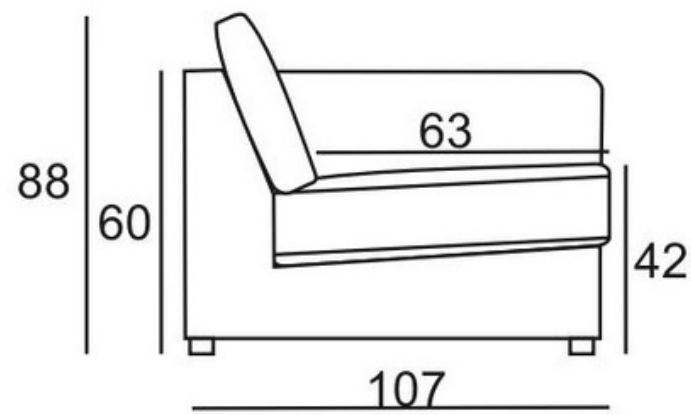

KOPENHAGEN

FEDERUNG: Nosagfederung

SITZFLÄCHE: Gefüllt mit HR-3032 Schaum

RÜCKSEITE: Gefüllt mit Schaumstoffkrümeln, gemischt mit Polyester-Silikonfasern

ELEMENTE:

STELLEN SIE SICH IHR EIGENES SOFA ZUSAMMEN. BEI FRAGEN HELFEN WIR IHNEN GERNE: ONLINE@BOOGS-HOME.DE ODER 02131-4089707
 ALLE PREISE INKLUSIVE GESETZLICHER MEHRWERTSTEUER ZUZÜGLICH VERSANDKOSTEN. LIEFERZEIT CA. 10-12 WOCHEN.